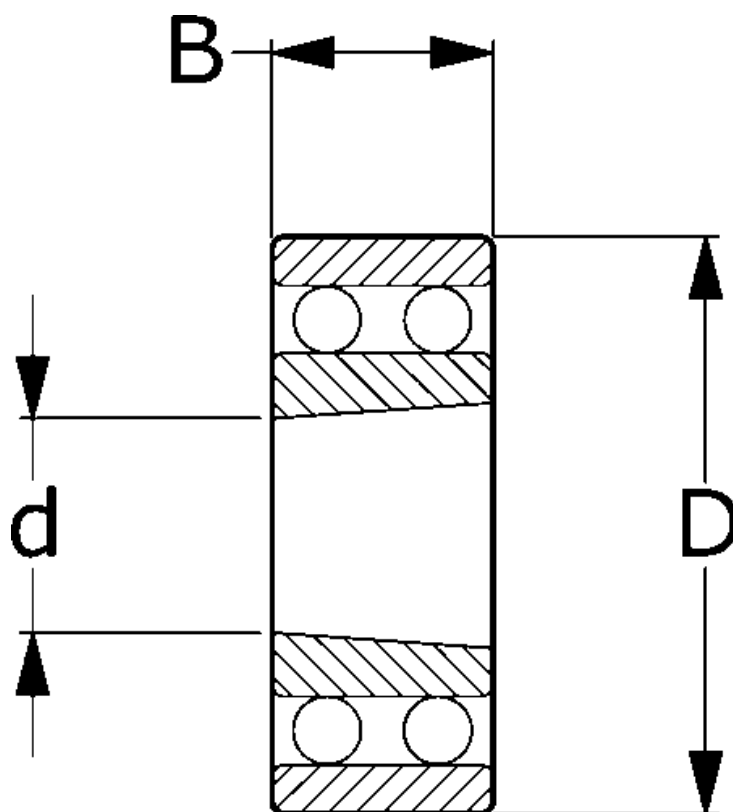

Varenummer: 571102501506

Beskrivelse: NSK Toradet selvoprettende kugleleje 1205KTNGC3
C3 d=25 D=52 B=15

Mål

= Flere måldata: Hent PDF katalog under dokumenter

B = 15

d = 25

D = 52